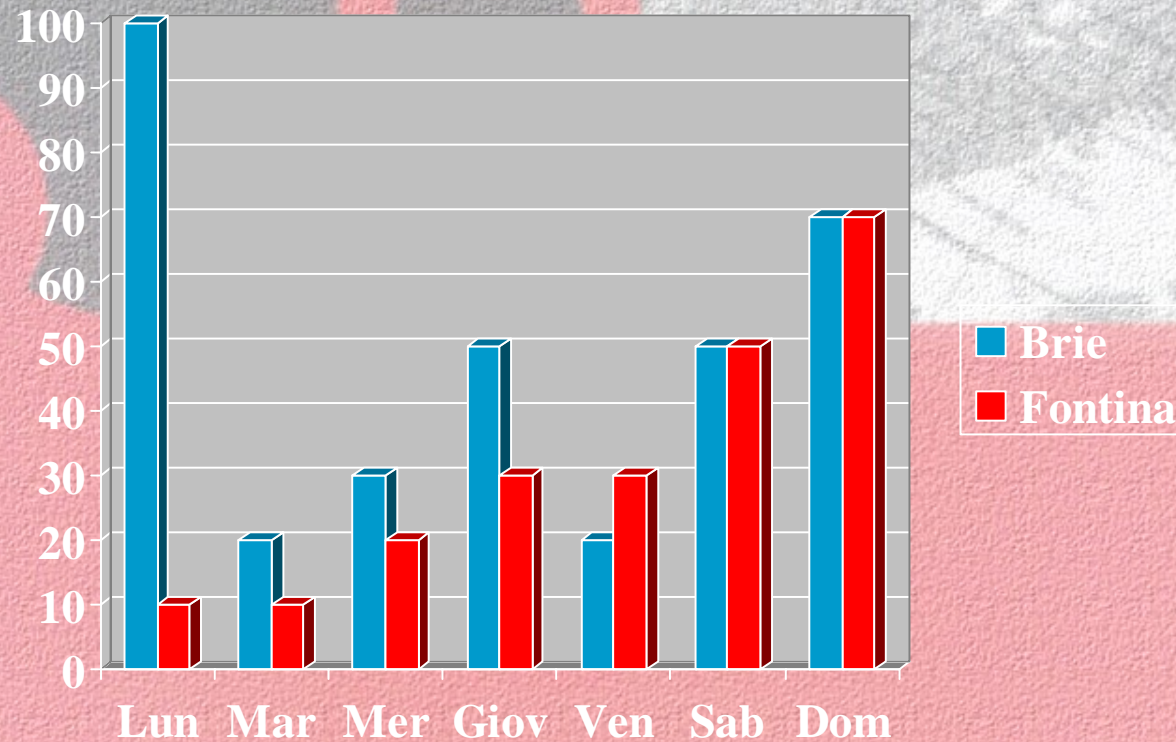

Analisi e Statistiche

→ Reports e analisi sui consumi giornalieri degli ingredienti e di prodotti da Listino