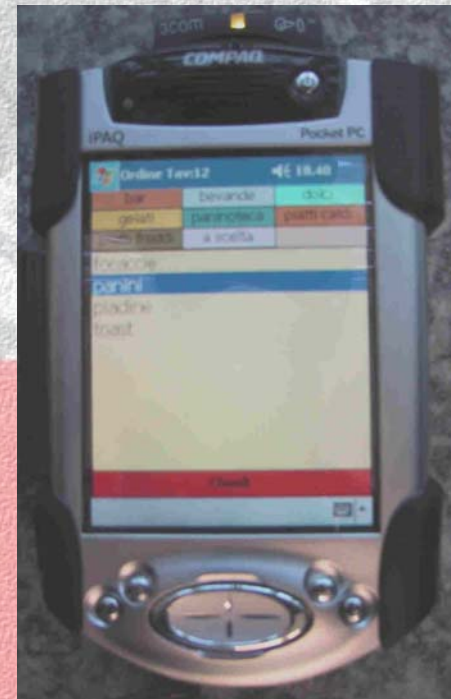

At the bottom left, there is a logo for "Computerwide" with the tagline "Advisory Services".

Gestione Tavoli

iPAQ - Bar

Tavolo N. 11 - (12/03/2003 16.33.31)

Descrizione	Prezzo C&B	Da Pagare	Costo
COGNAC CARLOS 1°	€ 2,50	3	0
POPEY	€ 4,00	1	0
POPEY	€ 4,00	2	0
CAFFÈ CORRETTO	€ 1,00	1	0
CAFFÈ CORRETTO	€ 1,00	1	0
CAFFÈ CORRETTO	€ 1,00	1	0
MARLBORO (*)	€ 3,10	1	0
GELATO CONFEZIONATO (*)	€ 5,00	3	0
INSALATA GIACONINO	€ 5,50	2	0
Conferma			€ 0,00

Descrizione: [Seleziona un Prodotto ...] Prezzo C&B: [] Da Pagare: [] [Aggiungi]

Computerwide
Developed by Computer

Pocket PC

Semplici e Intuitivi

Le configurazioni

- ⇒ Il sistema e' previsto in 3 Configurazioni :
- ◆ Versione Base : da 0 a 20 Tavoli
 - ◆ Versione Middle : da 20 a 40 Tavoli
 - ◆ Versione Advanced : Tavoli Illimitati e Configurazione Ready to Internet