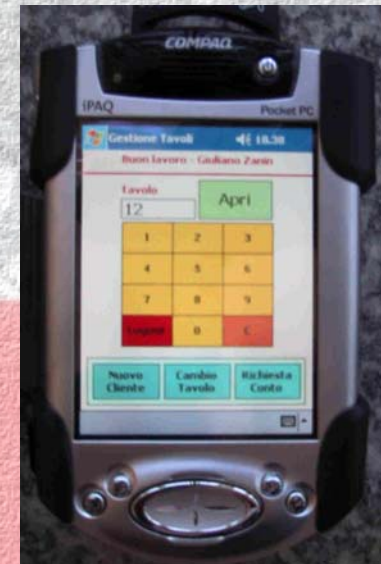

Componenti principali

Unita' centrale di Cassa

Unita' Centrale di Controllo
Access Point Lan WIFI

Stampanti Termiche per stampa comande

PocketPC

Access Point Wireless -
WIFI

Unita' Centrale

⇒ Caratteristiche' :

Access Point Lan WIFI

⇒ Caratteristiche' :

- ◆ Creazione rete locale in modalita' Wireless (senza fili)
- ◆ Attivazione collegamento logico per trasferimento dati tra Unita' centrale di cassa, stampanti dislocate nel locale e Pocket PC.
- ◆ Roaming tra Access Point nel caso di rete molto distribuita.
- ◆ Predisposizione al collegamento verso Internet (opzionale)

Stampanti Termiche

⇒ **Caratteristiche :**

- ◆ Permettono la stampa delle comande ricevute dai Pocket PC
- ◆ Sono dislocate nel locale nei punti di servizio (Bar, Cucina)

Pocket PC

⇒ Caratteristiche :

- ◆ Sono utilizzati dai camerieri per ricevere le comande
- ◆ Inviano Le comande sia all' unita' centrale di cassa che alle stampanti termiche.
- ◆ Sincronizzano il listino con l' unita' centrale
- ◆ Gestiscono tutte le informazioni dei tavoli

Funzionalità!

Definizione Listino

iPAQ - Bar

Valore: Mostra

Menu

- Categorie disponibili
- Ingredienti
- Categorie ingredienti
- Lista dei componenti disponibili
- Lista prodotti
- Prezzi base
- Stampa listino
- Creazione listino