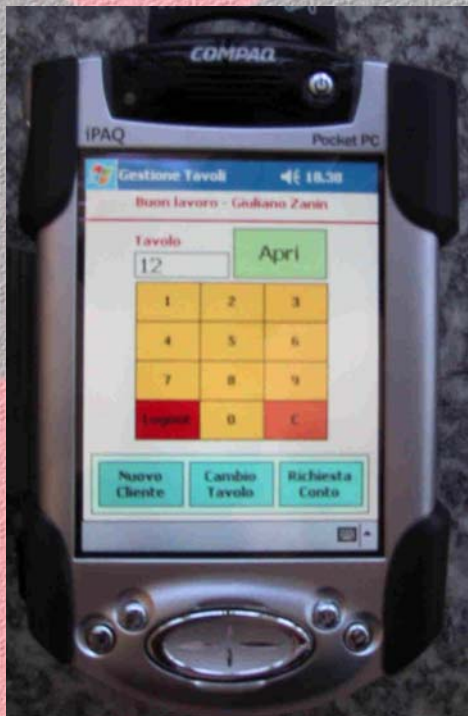

The screenshot shows a web browser window titled "iPAQ - Bar" with a URL of "http://www.computerwide.it/". The page content is as follows:

- Stampa listino** (Print Price List)
- Seleziona listino** (Select price list): A dropdown menu with "Seleziona" and a "Trova listino" button.
- Copierati listino** (Copied price list): A section with a "Loggi" field containing "http://www.computerwide.it/".
- Previsionamento del logo** (Logo preview): A preview window showing a logo with two radio buttons: "Primo pagina" (selected) and "Ultima pagina". A "Stampa copertina" button is located to the left.
- Testo** (Text): A text area containing "giorni per la N. scelta B".
- Seleziona opzioni** (Select options): A large orange button at the bottom.

At the bottom left, there is a logo for "Computerwide" with the tagline "Advisory Services".

Gestione Tavoli

iPAQ - Bar

Tavolo N. 11 - (12/03/2003 16.33.31)

Descrizione	Prezzo C&B	Da Pagare	Costo
COGNAC CARLOS 1°	€ 2,50	3	0
POPEY	€ 4,00	1	0
POPEY	€ 4,00	2	0
CAFFÈ CORRETTO	€ 1,00	1	0
CAFFÈ CORRETTO	€ 1,00	1	0
CAFFÈ CORRETTO	€ 1,00	1	0
MARLBORO (*)	€ 3,10	1	0
GELATO CONFEZIONATO (*)	€ 5,00	3	0
INSALATA GIACONINO	€ 5,50	2	0
Conferma			€ 0,00

Descrizione: [Seleziona un Prodotto ...] Prezzo C&B: [] Da Pagare: [] [Aggiungi]

Computerwide
Developed by Computer

Pocket PC

Semplici e Intuitivi

Le configurazioni

- ⇒ Il sistema e' previsto in 3 Configurazioni :
- ◆ Versione Base : da 0 a 20 Tavoli
 - ◆ Versione Middle : da 20 a 40 Tavoli
 - ◆ Versione Advanced : Tavoli Illimitati e Configurazione Ready to Internet