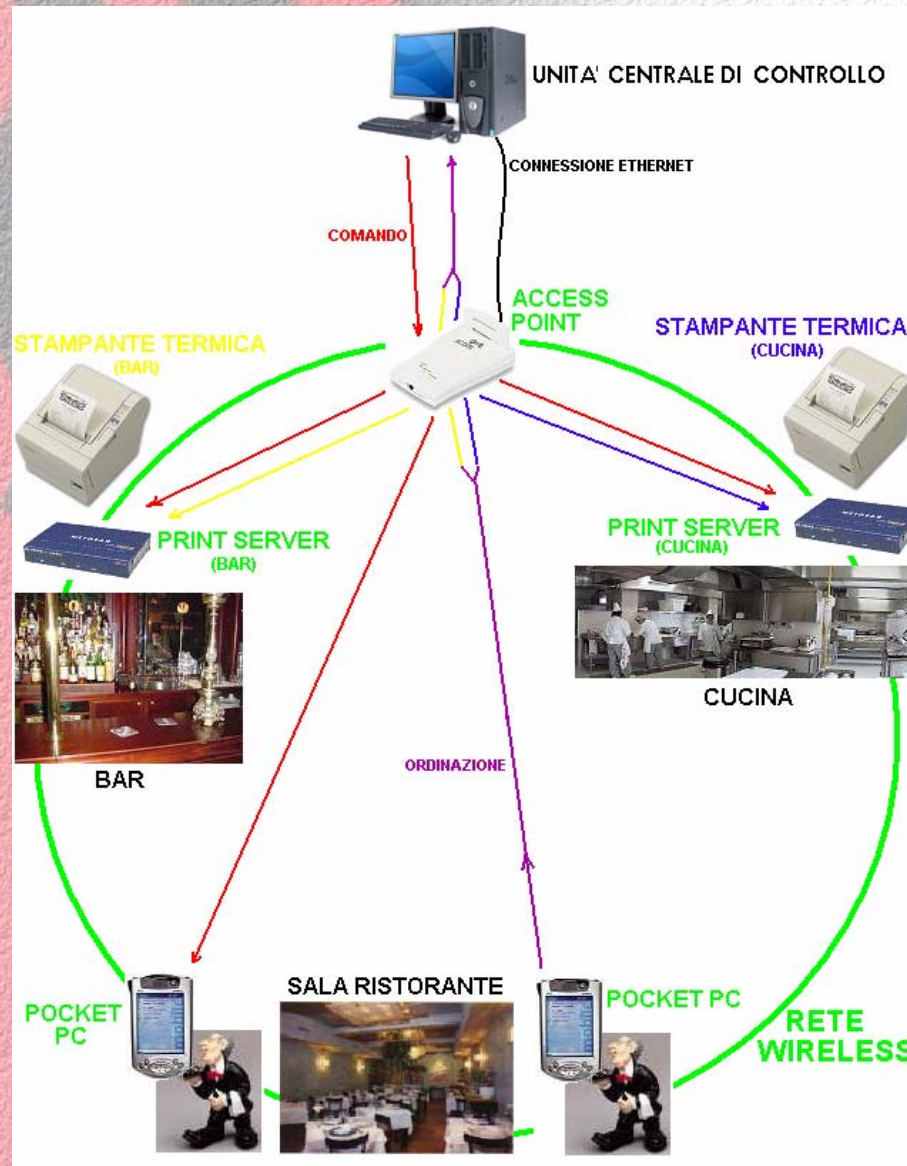

Intern

Ufficio

RISTORANTE

Unita' Centrale di
Controllo

Flusso Operativo

La Tecnologia

- ⇒ Sistema completo sviluppato sulla piattaforma Microsoft .NET
- ⇒ Software Unita' centrale implementato su motore Microsoft IIS 5.0 sviluppato in XML con interfaccia Internet Explorer con componenti COM +.
- ⇒ Data Base Engine Access
- ⇒ Software Pocket PC Sviluppato in ambiente Embedded Pocket PC
- ⇒ Disponibilie sulle seguenti piattaforme operative : Microsoft Windows XP PRO e Windows 2000 Server

Componenti principali

Unita' centrale di Cassa

Unita' Centrale di Controllo
Access Point Lan WIFI

Stampanti Termiche per stampa comande

PocketPC

Access Point Wireless -
WIFI

Unita' Centrale

⇒ Caratteristiche' :

- ◆ Definizione listino prodotti e prezzi
- ◆ Definizione ingredienti
- ◆ Gestione terminali Pocket PC
- ◆ Controllo centralizzato comande
- ◆ Stampa menu / listino
- ◆ Amministrazione sistema :
Gestione Pocket PC, Gestione Camerieri, Gestione password d' accesso.
- ◆ Analisi e statistiche consumi
- ◆ Ready to Internet

Access Point Lan WIFI

⇒ Caratteristiche' :

- ◆ Creazione rete locale in modalita' Wireless (senza fili)
- ◆ Attivazione collegamento logico per trasferimento dati tra Unita' centrale di cassa, stampanti dislocate nel locale e Pocket PC.
- ◆ Roaming tra Access Point nel caso di rete molto distribuita.
- ◆ Predisposizione al collegamento verso Internet (opzionale)